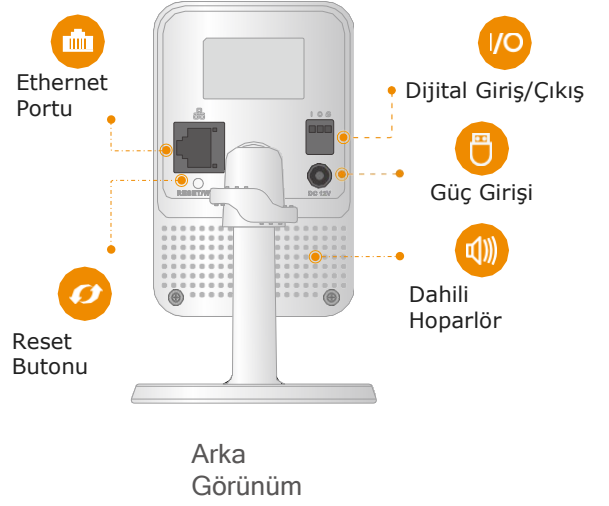

Cube PoE 4MP

4MP PoE Cube Kamera

Cube PoE 4MP, 4MP canlı izleme sunar, iki yönlü ses, kameradaki kişiyle uzaktan iletişim kurmanızı sağlar. PIR algılama, hareketli bir hedef tespit ettiğinde otomatik olarak size hemen bir bildirim gönderir ve dijital giriş / çıkış portu dedektörleri, sensörleri, sesli uyarı araçlarını vb. bağlamanıza olanak tanır.

İki Yönlü Konuşma

Aile ve evcil hayvanlarla kolayca iletişim kurun

24/7 Koruma

Mükemmel gece görüşü, tamamen karanlıkta bile güvende hissettirir

Çeşitlendirilmiş Depolama

NVR, Bulut Depolama veya Micro SD kartı destekler (256GB'a kadar)

PoE

Ethernet üzerinden Güç

Önemsediğiniz şeylere yakın kalın

Bulut hizmeti ile, internet mevcut olduğu sürece önem verdiğiniz şeylere erişebileceksiniz. Günlük veya hareketli videoları Buluta kaydedebilir ve istediğiniz zaman istediğiniz yerde oynatabilirsiniz.