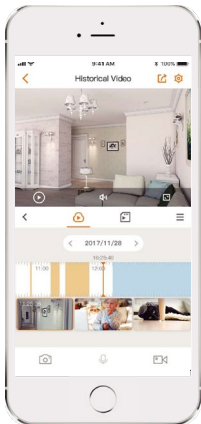

Önemsediğiniz şeylere yakın kalın

Bulut hizmeti ile, internet mevcut olduğu sürece önem verdiğiniz şeylere erişebileceksiniz. Günlük veya hareketli videoları Buluta kaydedebilir ve istediğiniz zaman istediğiniz yerde oynatabilirsiniz.