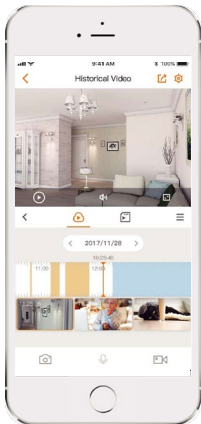

Önemsediğiniz şeylere yakın kalın

Bulut hizmeti ile, internet mevcut olduğu sürece önem verdiğiniz şeylere erişebileceksiniz. Günlük veya hareketli videoları Buluta kaydedebilir ve istediğiniz zaman istediğiniz yerde oynatabilirsiniz.

<http://www.imoulife.com>