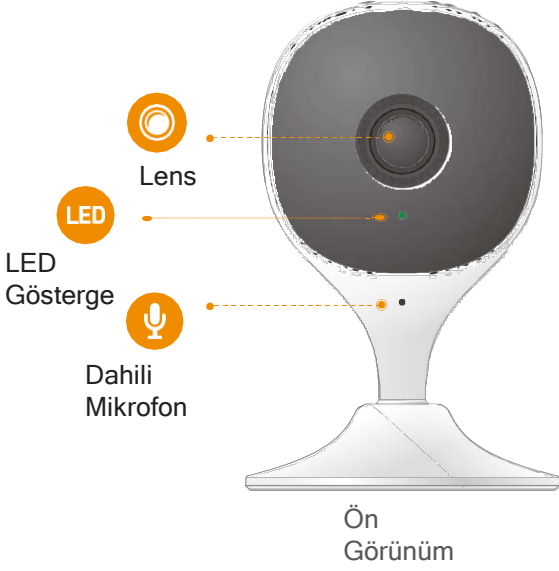

imou

Cue 2C

1080P Wi-Fi Kamera

1080P Full HD canlı izleme ve dahili mikrofon ile Cue 2C, ailenizle iletişim halinde kalmanızı sağlar. İnsan Algılama, görüntülerdeki insan hedeflerini hızla bulur ve akıllı telefonunuza anında bir bildirim göndererek rahatsız edici yanlış uyarılar almadan önemli olanları izlemenizi sağlar.

Alarm Bildirimi

Bir olay algılandığında cep telefonunuza anında uyarı gönderir

24/7 Koruma

Mükemmel gece görüşü, tamamen karanlıkta bile güvende hissettirir

Çeşitlendirilmiş Depolama

NVR, Bulut Depolama veya Micro SD kartı destekler (256GB'a kadar)

Wi-Fi Bağlantısı

IEEE802.11b/g/n(2.4GHz)

Önemsediğiniz şeylere yakın kalın

Bulut hizmeti ile, internet mevcut olduğu sürece önem verdiğiniz şeylere erişebileceksiniz. Günlük veya hareketli videoları Buluta kaydedebilir ve istediğiniz zaman istediğiniz yerde oynatabilirsiniz.

<http://www.imoulife.com>

Özellikler

Kamera

1/2,8"2 Megapiksel Kademeli CMOS
2MP(1920 x 1080)
Gece Görüşü: 10m(33ft) Mesafe
3.6mm Sabit Lens
Görüş Alanı: 89°(H), 46°(V), 108°(D)

Video & Ses

Video Sıkıştırma: H.265/H.264
25/30fps'ye kadar Kare Hızı
8x Dijital Zoom
Dahili Mikrofon