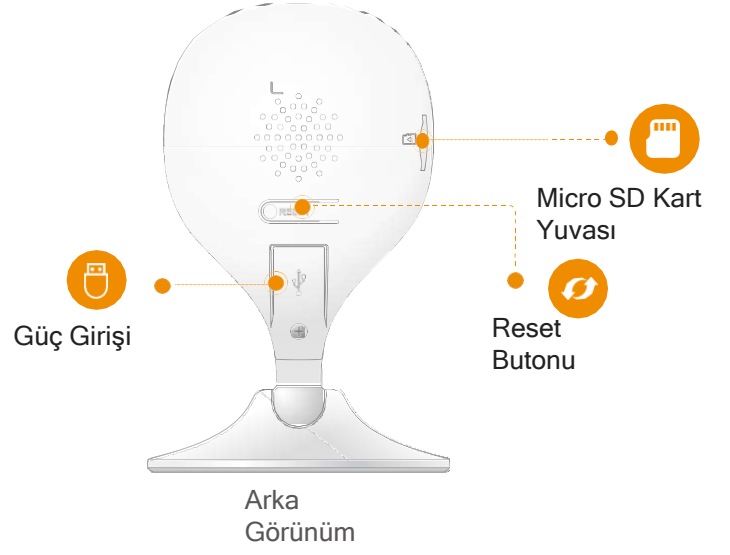

Alarm Bildirimi

Bir olay algılandığında cep telefonunuza anında uyarı gönderir

24/7 Koruma

Mükemmel gece görüşü, tamamen karanlıkta bile güvende hissettirir

Çeşitlendirilmiş Depolama

NVR, Bulut Depolama veya Micro SD kartı destekler (256GB'a kadar)

Wi-Fi Bağlantısı

IEEE802.11b/g/n(2.4GHz)

Önemsediğiniz şeylere yakın kalın

Bulut hizmeti ile, internet mevcut olduğu sürece önem verdiğiniz şeylere erişebileceksiniz. Günlük veya hareketli videoları Buluta kaydedebilir ve istediğiniz zaman istediğiniz yerde oynatabilirsiniz.

<http://www.imoulife.com>

Özellikler

Kamera

1/2,8"2 Megapiksel Kademeli CMOS
2MP(1920 x 1080)
Gece Görüşü: 10m(33ft) Mesafe
3.6mm Sabit Lens
Görüş Alanı: 89°(H), 46°(V), 108°(D)

Video & Ses

Video Sıkıştırma: H.265/H.264
25/30fps'ye kadar Kare Hızı
8x Dijital Zoom
Dahili Mikrofon

Genel

DC 5V1A Güç Kaynağı Güç
Tüketimi:<3.1W
Çalışma Ortamı: -10 C~+45 C, %95'ten az bağıl nem
Ölçüler: 68 x 33 x 106,6mm (2,7 x 1,3 x 4,2 inç) Ağırlık:
69,6g (0,15lb)
CE, FCC

Kutu İçeriği

- 1x Kamera
- 1x Hızlı Başlangıç Rehberi
- 1x Güç Adaptörü
- 1x Montaj Köpüğü
- 1x Güç Kablosu